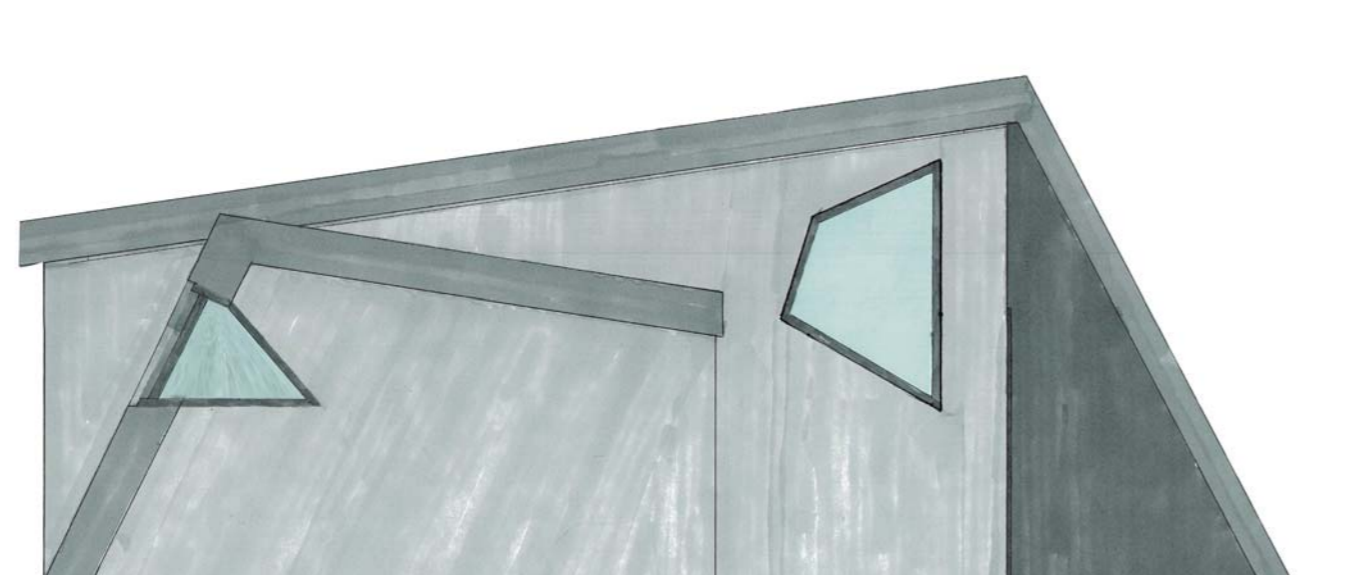

FA CVUT - ZAN PETR PINKAS

ÚLOHA: PRVNÍ DŮM

ZIMNÍ SEMESTR 2018/2019

PETR DUŠKA

POHLED ZÁPADNÍ

POHLED VÝCHODNÍ

POHLED SEVERNÍ

POHLED JIŽNÍ

PŮDORYS

5m M 1:50

REZ BUDOVOU

5m M 1:50

STŘECHA

5m M 1:50

REZ SITUACÍ M 1:2500