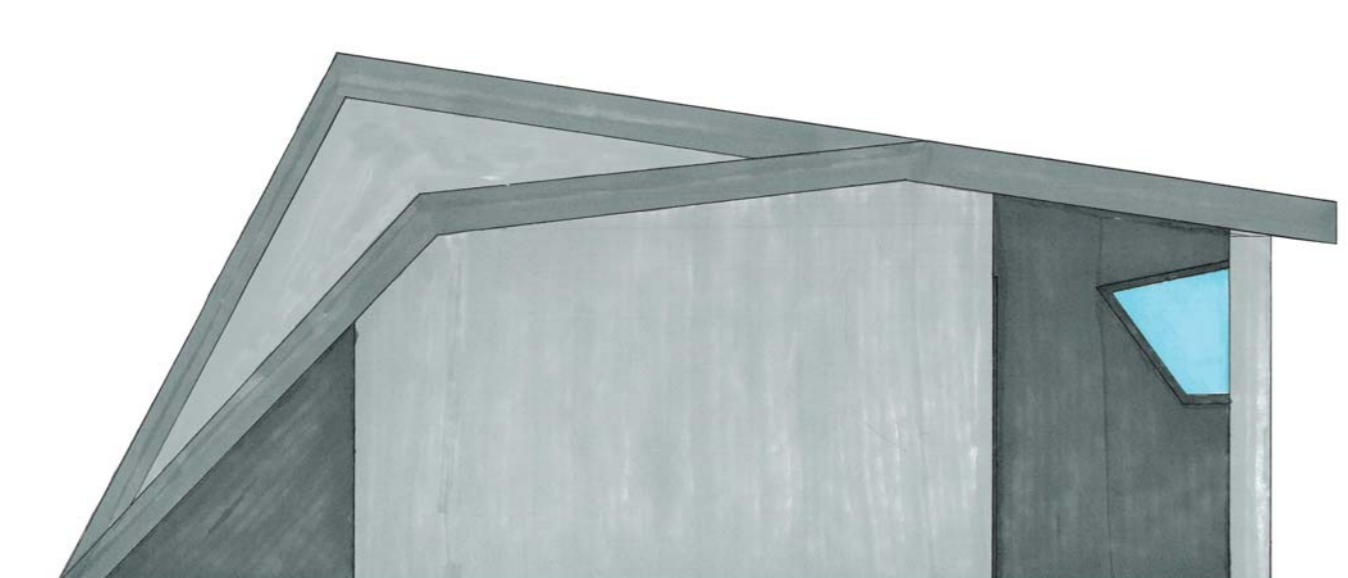

FA CVUT - ZAN PETR PINKAS

ÚLOHA: PRVNÍ DŮM

ZIMNÍ SEMESTR 2018/2019

PETR DUŠKA

POHLED ZÁPADNÍ

POHLED VÝCHODNÍ

POHLED SEVERNÍ

POHLED JIŽNÍ

PŮDORYS

5m M 1:50

REZ BUDOVOU

5m M 1:50

STŘECHA

5m M 1:50

REZ SITUACÍ M 1:2500