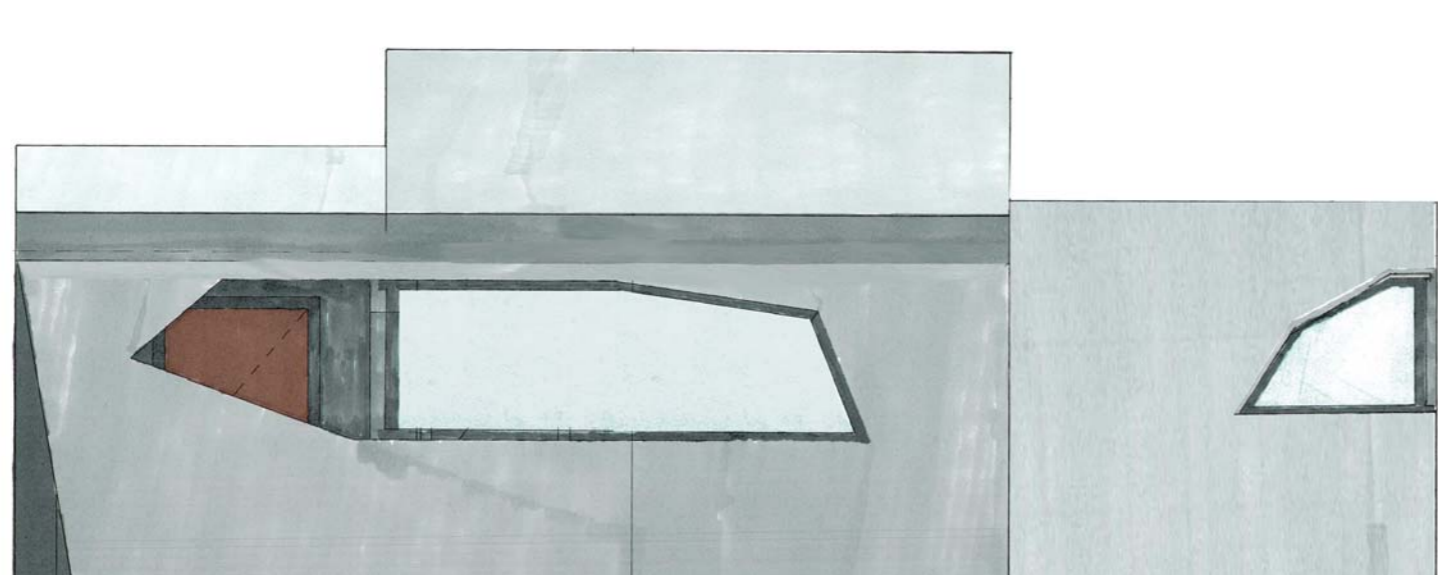

FA CVUT - ZAN PETR PINKAS

ÚLOHA: PRVNÍ DŮM

ZIMNÍ SEMESTR 2018/2019

PETR DUŠKA

POHLED ZÁPADNÍ

POHLED VÝCHODNÍ

POHLED SEVERNÍ

POHLED JIŽNÍ

PŮDORYS

5m M 1:50

REZ BUDOVOU

5m M 1:50

STŘECHA

5m M 1:50

REZ SITUACÍ M 1:2500