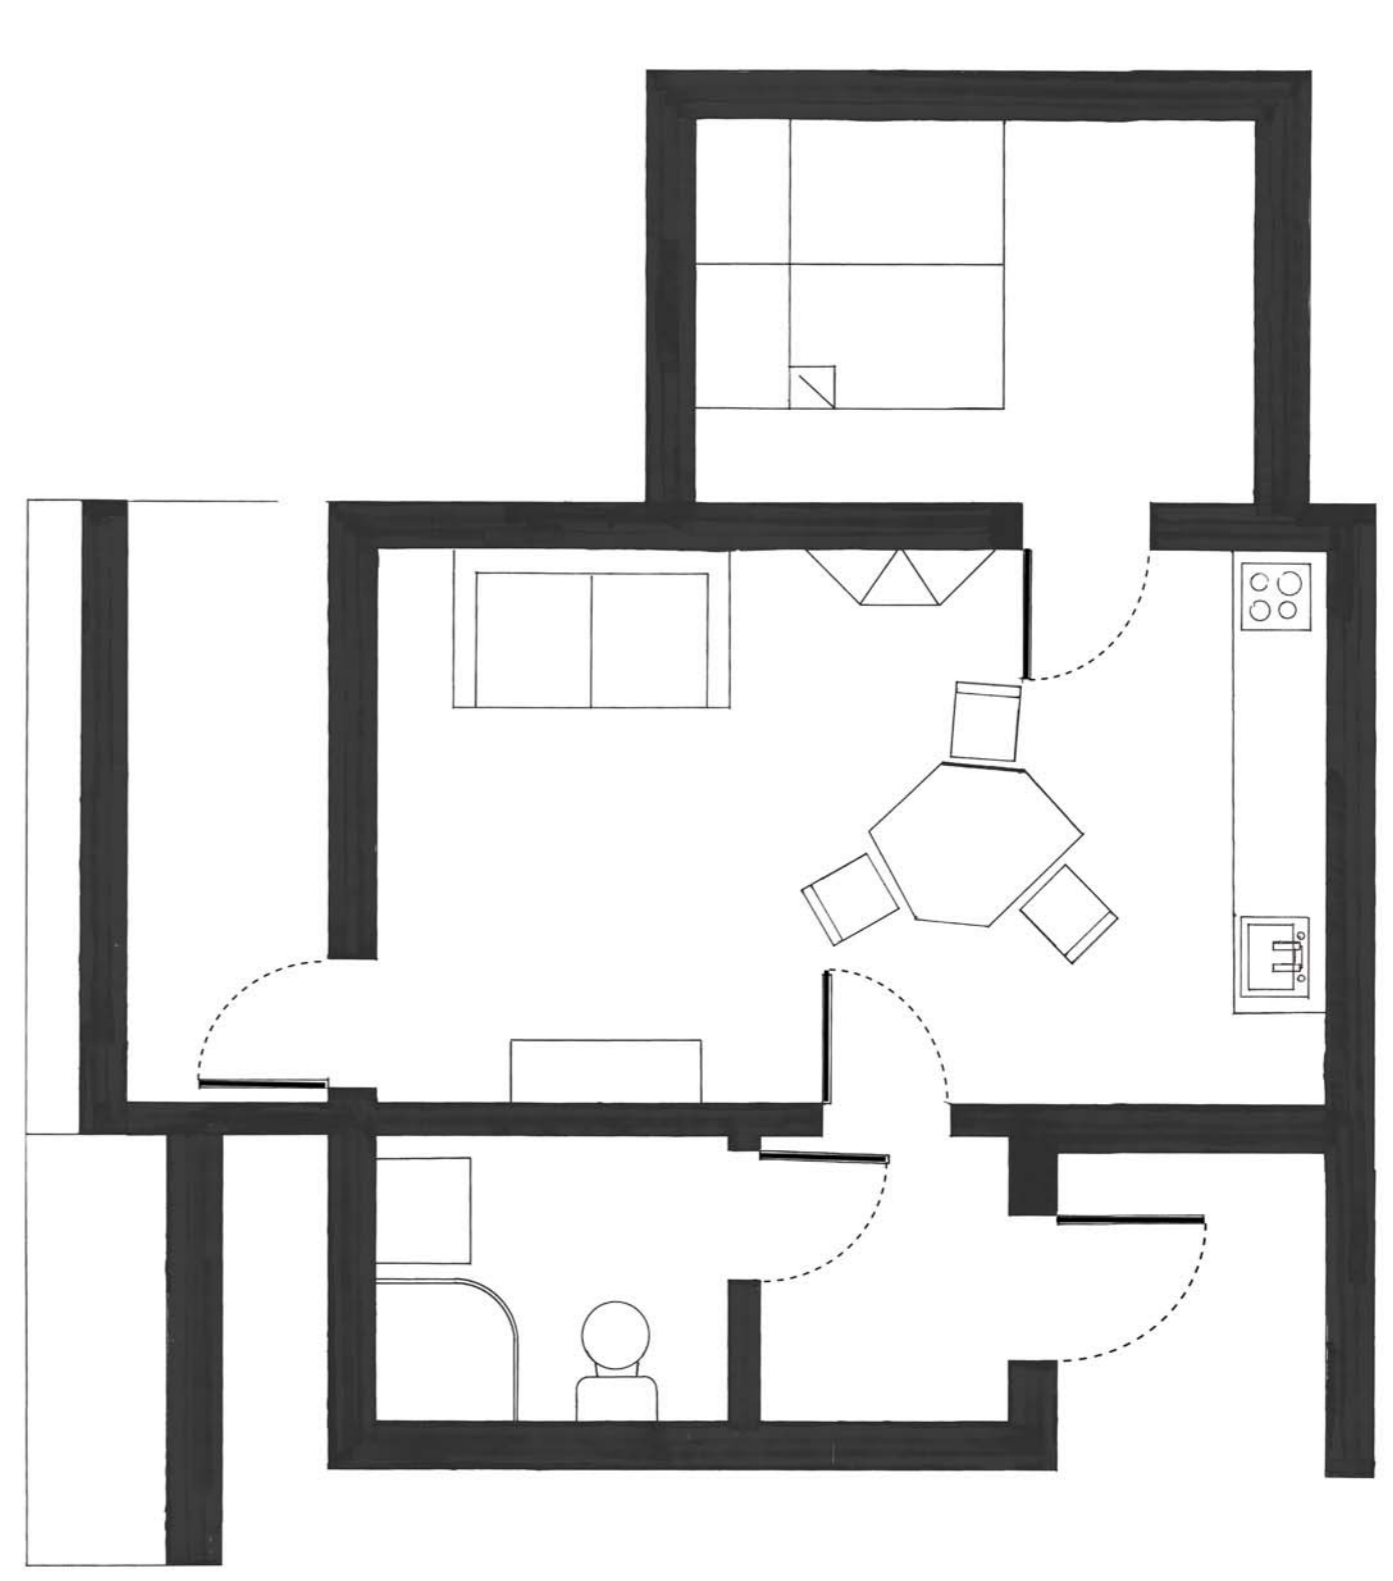

FA CVUT - ZAN PETR PINKAS

ÚLOHA: PRVNÍ DŮM

ZIMNÍ SEMESTR 2018/2019

PETR DUŠKA

POHLED ZÁPADNÍ

POHLED VÝCHODNÍ

POHLED SEVERNÍ

POHLED JIŽNÍ

PŮDORYS

5m M 1:50

REZ BUDOVOU

5m M 1:50

STŘECHA

5m M 1:50

REZ SITUACÍ M 1:2500